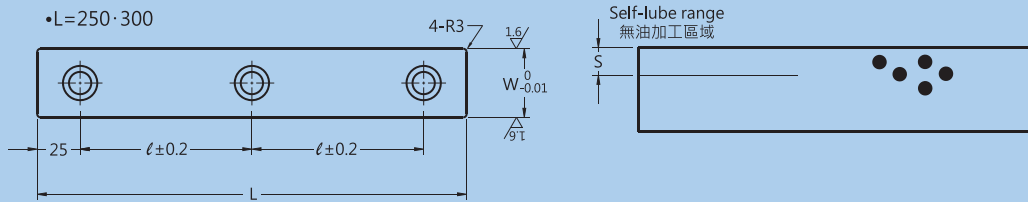

# Cam Slide Guide - Block Type

斜楔直線導軌-塊類型

Type 品名	Material 材質	Delivery 交貨日
SZ-CGB	FC250+Graphite FC250+石墨	10 Working Days 10 個工作日

Type	W	L	S	ℓ	D	d	H	T
SZ-CGB	40	150	15	100	20	13	30	45
		200		150				
		250		100				
	60	150	20	100	32	18	38	60
		200		150				
		250		100				
		300		125				