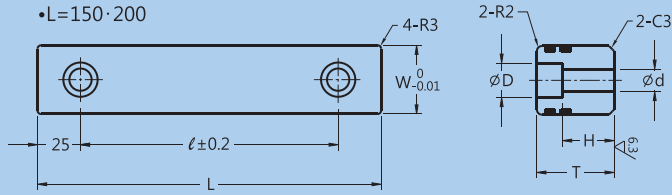

# Cam Slide Guide - Block Type

斜楔直線導軌-塊類型

Type 品名	Material 材質	Delivery 交貨日
SZ-CGB	FC250+Graphite FC250+石墨	10 Working Days 10 個工作日

Type	W	L	S	ℓ	D	d	H	T
SZ-CGB	40	150	15	100	20	13	30	45
		200		150				
		250		100				
	60	150	20	100	32	18	38	60
		200		150				
		250		100				
		300		125				