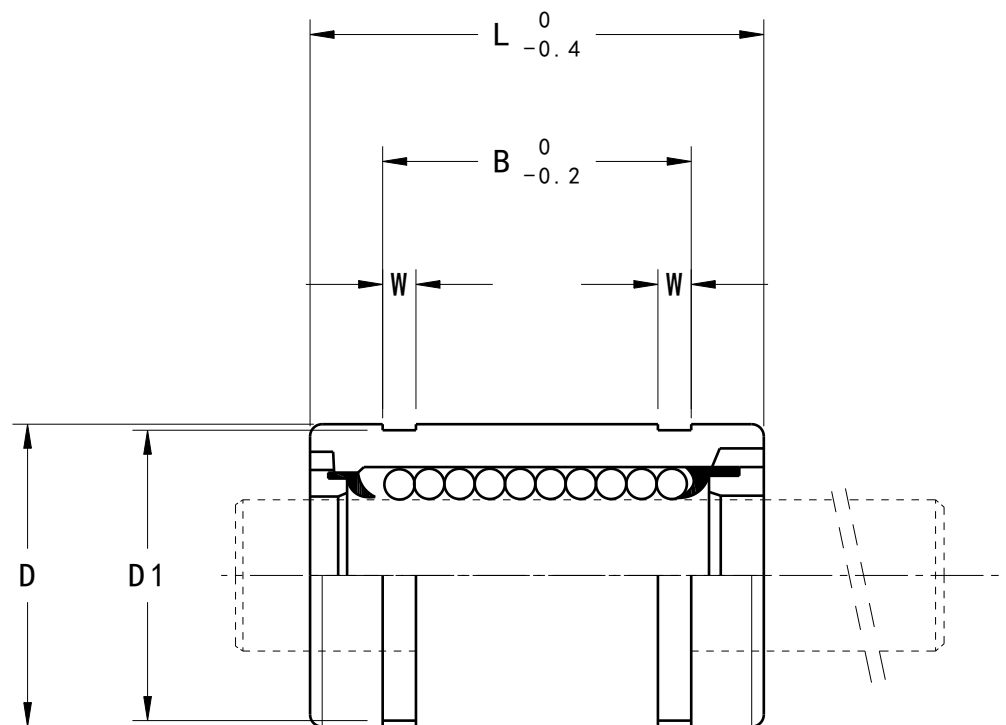

HWLB-001

剖面視圖A-A
縮放: 4:1

右視圖
縮放: 4:1