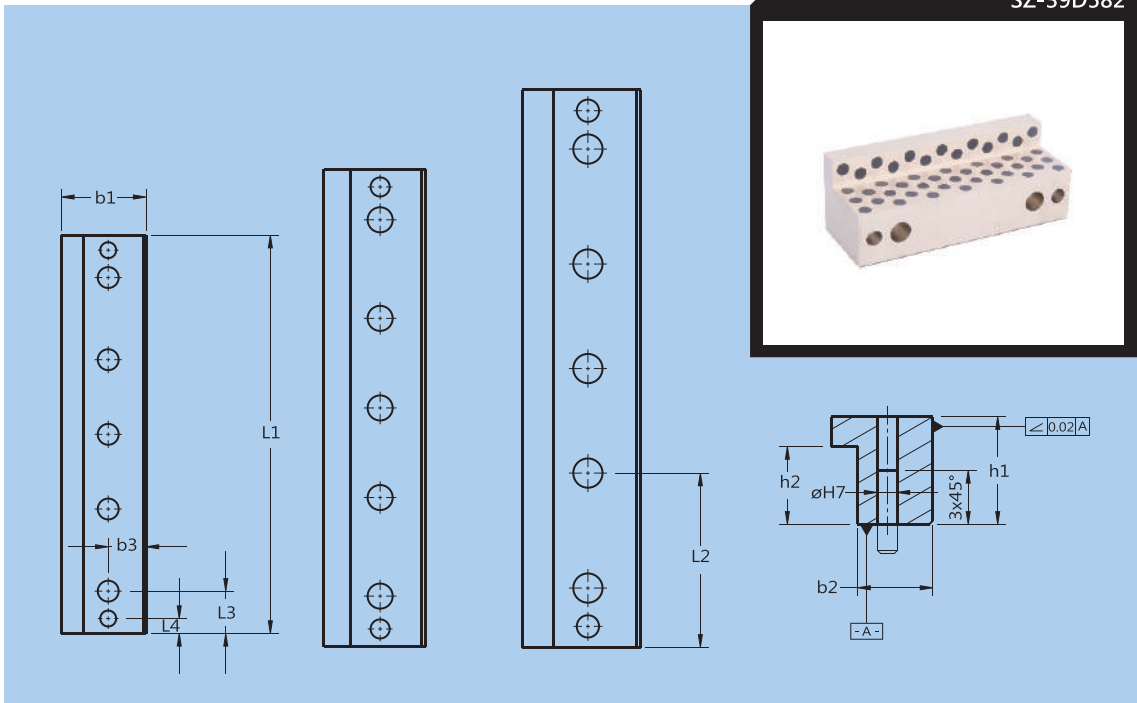

European Standard - L Shape Guide Plate

大眾標準-L型導板

SZ-39D582

Type 品名	Material 材質	Delivery 交貨日
SZ-39D582	Brass+Graphite 高力黃銅+石墨	10 Working Days 10 個工作日

Type	NO.	b1	b2	b3	h1	h2	L1	L2	L3	L4	Recommended mounting bolt 建議螺栓 DIN ISO 4762 (DIN912) Stck.	Recommended dowel pin 建議定位銷 DIN ISO 8735 ØH7(DIN7979) Stck.	
SZ-39D582	1	25	18	9	15	8	125	-	27.5	10	M8 x 3	2	6 x 20
	2						160	-					
	3	32	22	11	30	15	125	-	35	12.5	M10 x 50	2	8 x 40
	4						160	-					
	5						200	-					
	6	55	37	20	55	39	100	-	42.5	15	M20 x 120	2	16 x 70
	7						160	-					
	11	70	50	30	75	55	160	-	400	125	M16 x 100	2	12 x 70
	12						200	-				3	
	13						250	-				5	
	15	-	-	-	-	-	400	125	42.5	15	M20 x 120	2	16 x 70
	16	85	63	38	90	65	160	-					
	17						200	-				3	
	18						250	-				5	
	20	-	-	-	-	-	400	125	-	-	-	-	-